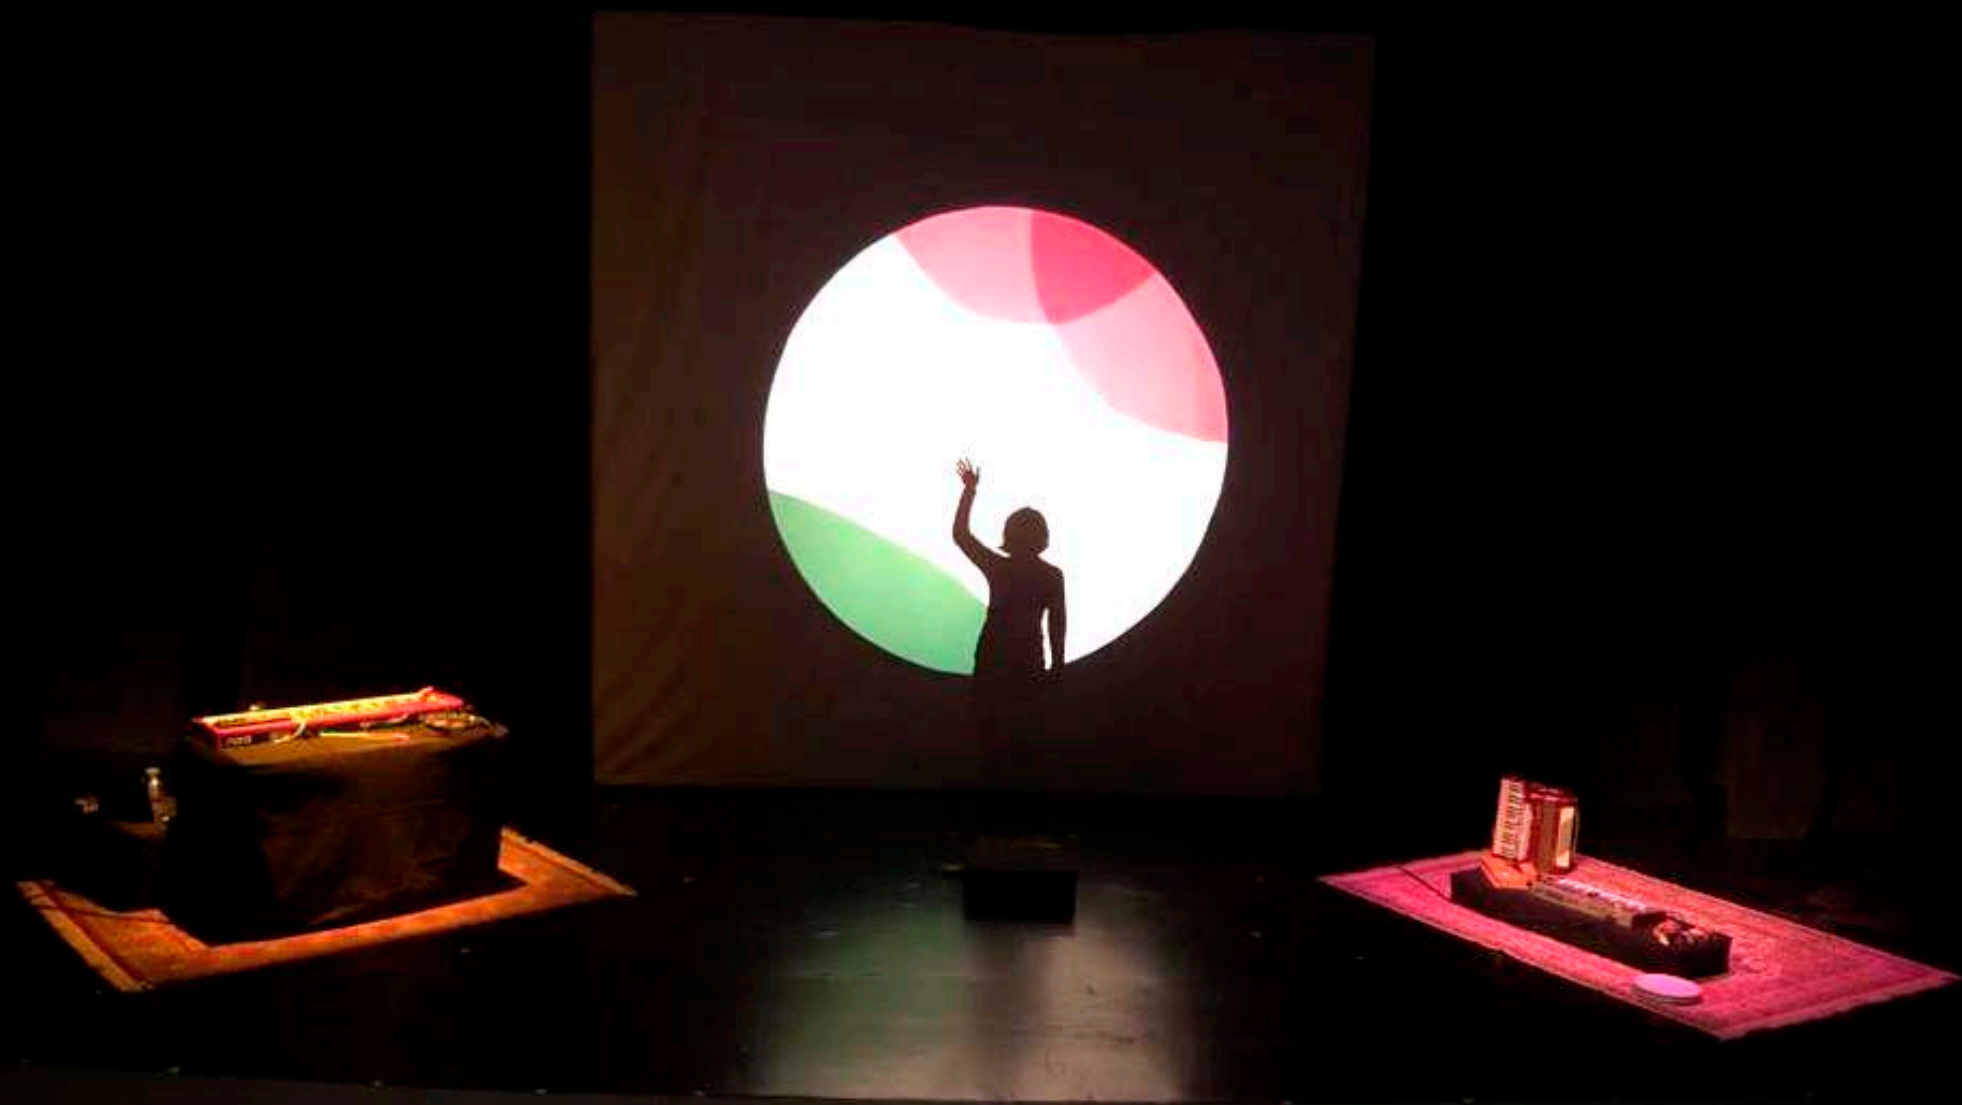

SONA LA LLUM!

ESPECTACLE DE PROJECCIONS I MÚSICA EN DIRECTE PER A LA PRIMERA INFÀNCIA

FITXA ARTÍSTICA

Títol: Sona la Llum!

Idea original i creació: La Curiosa

Direcció: La Curiosa

Interpretació:

Música: Claudia Gómez

Plàstica: Alba Marina Rivera

Disseny de vestuari: Bono Bono
Barcelona

Producció: La Curiosa

Disseny de so: Bernat Oliveras

Gènere: Teatre visual i musical

Idioma: Sense text

Duració: 30 min

Edat recomanada: 0-5 anys

Aforament: 50 persones

Fotografia: Andrea Cirotto

EN ESCENA

SINOPSI

Sona la Llum!, és un petit recorregut per diferents racons de la natura a través dels sons i les imatges plàstiques. Imatges creades a partir de la llum, sons que ens envolten i ens fan viatjar.

El resultat de tot el procés, el que finalment arriba al públic, és una síntesi de la nostra exploració, seleccionada i posada en escena des d'una narrativa lúdica i conscient.

La Curiosa neix el 2019, com una convergència entre els interessos artístics de la Claudia Gómez i l'Alba Marina Rivera.