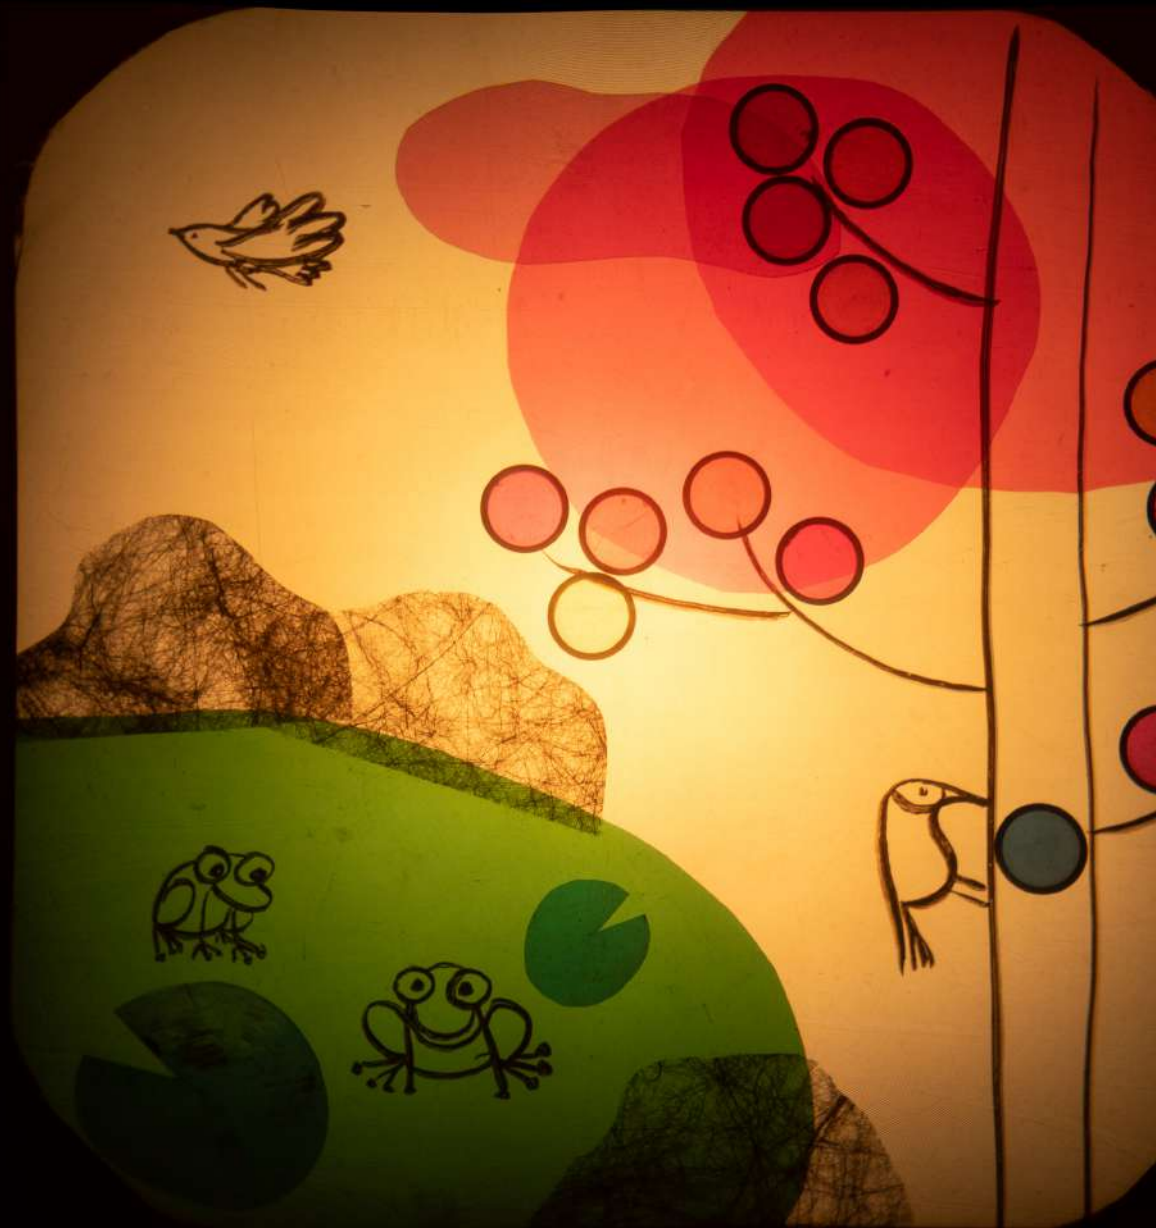

FITXA ARTÍSTICA

Títol: Sona la Llum!

Idea original i creació: La Curiosa

Direcció: La Curiosa

Interpretació:

Música: Claudia Gómez

Plàstica: Alba Marina Rivera

Disseny de vestuari: Bono Bono
Barcelona

Producció: La Curiosa

Disseny de so: Bernat Oliveras

Gènere: Teatre visual i musical

Idioma: Sense text

Duració: 30 min

Edat recomanada: 0-5 anys

Aforament: 50 persones

Fotografia: Andrea Cirotto